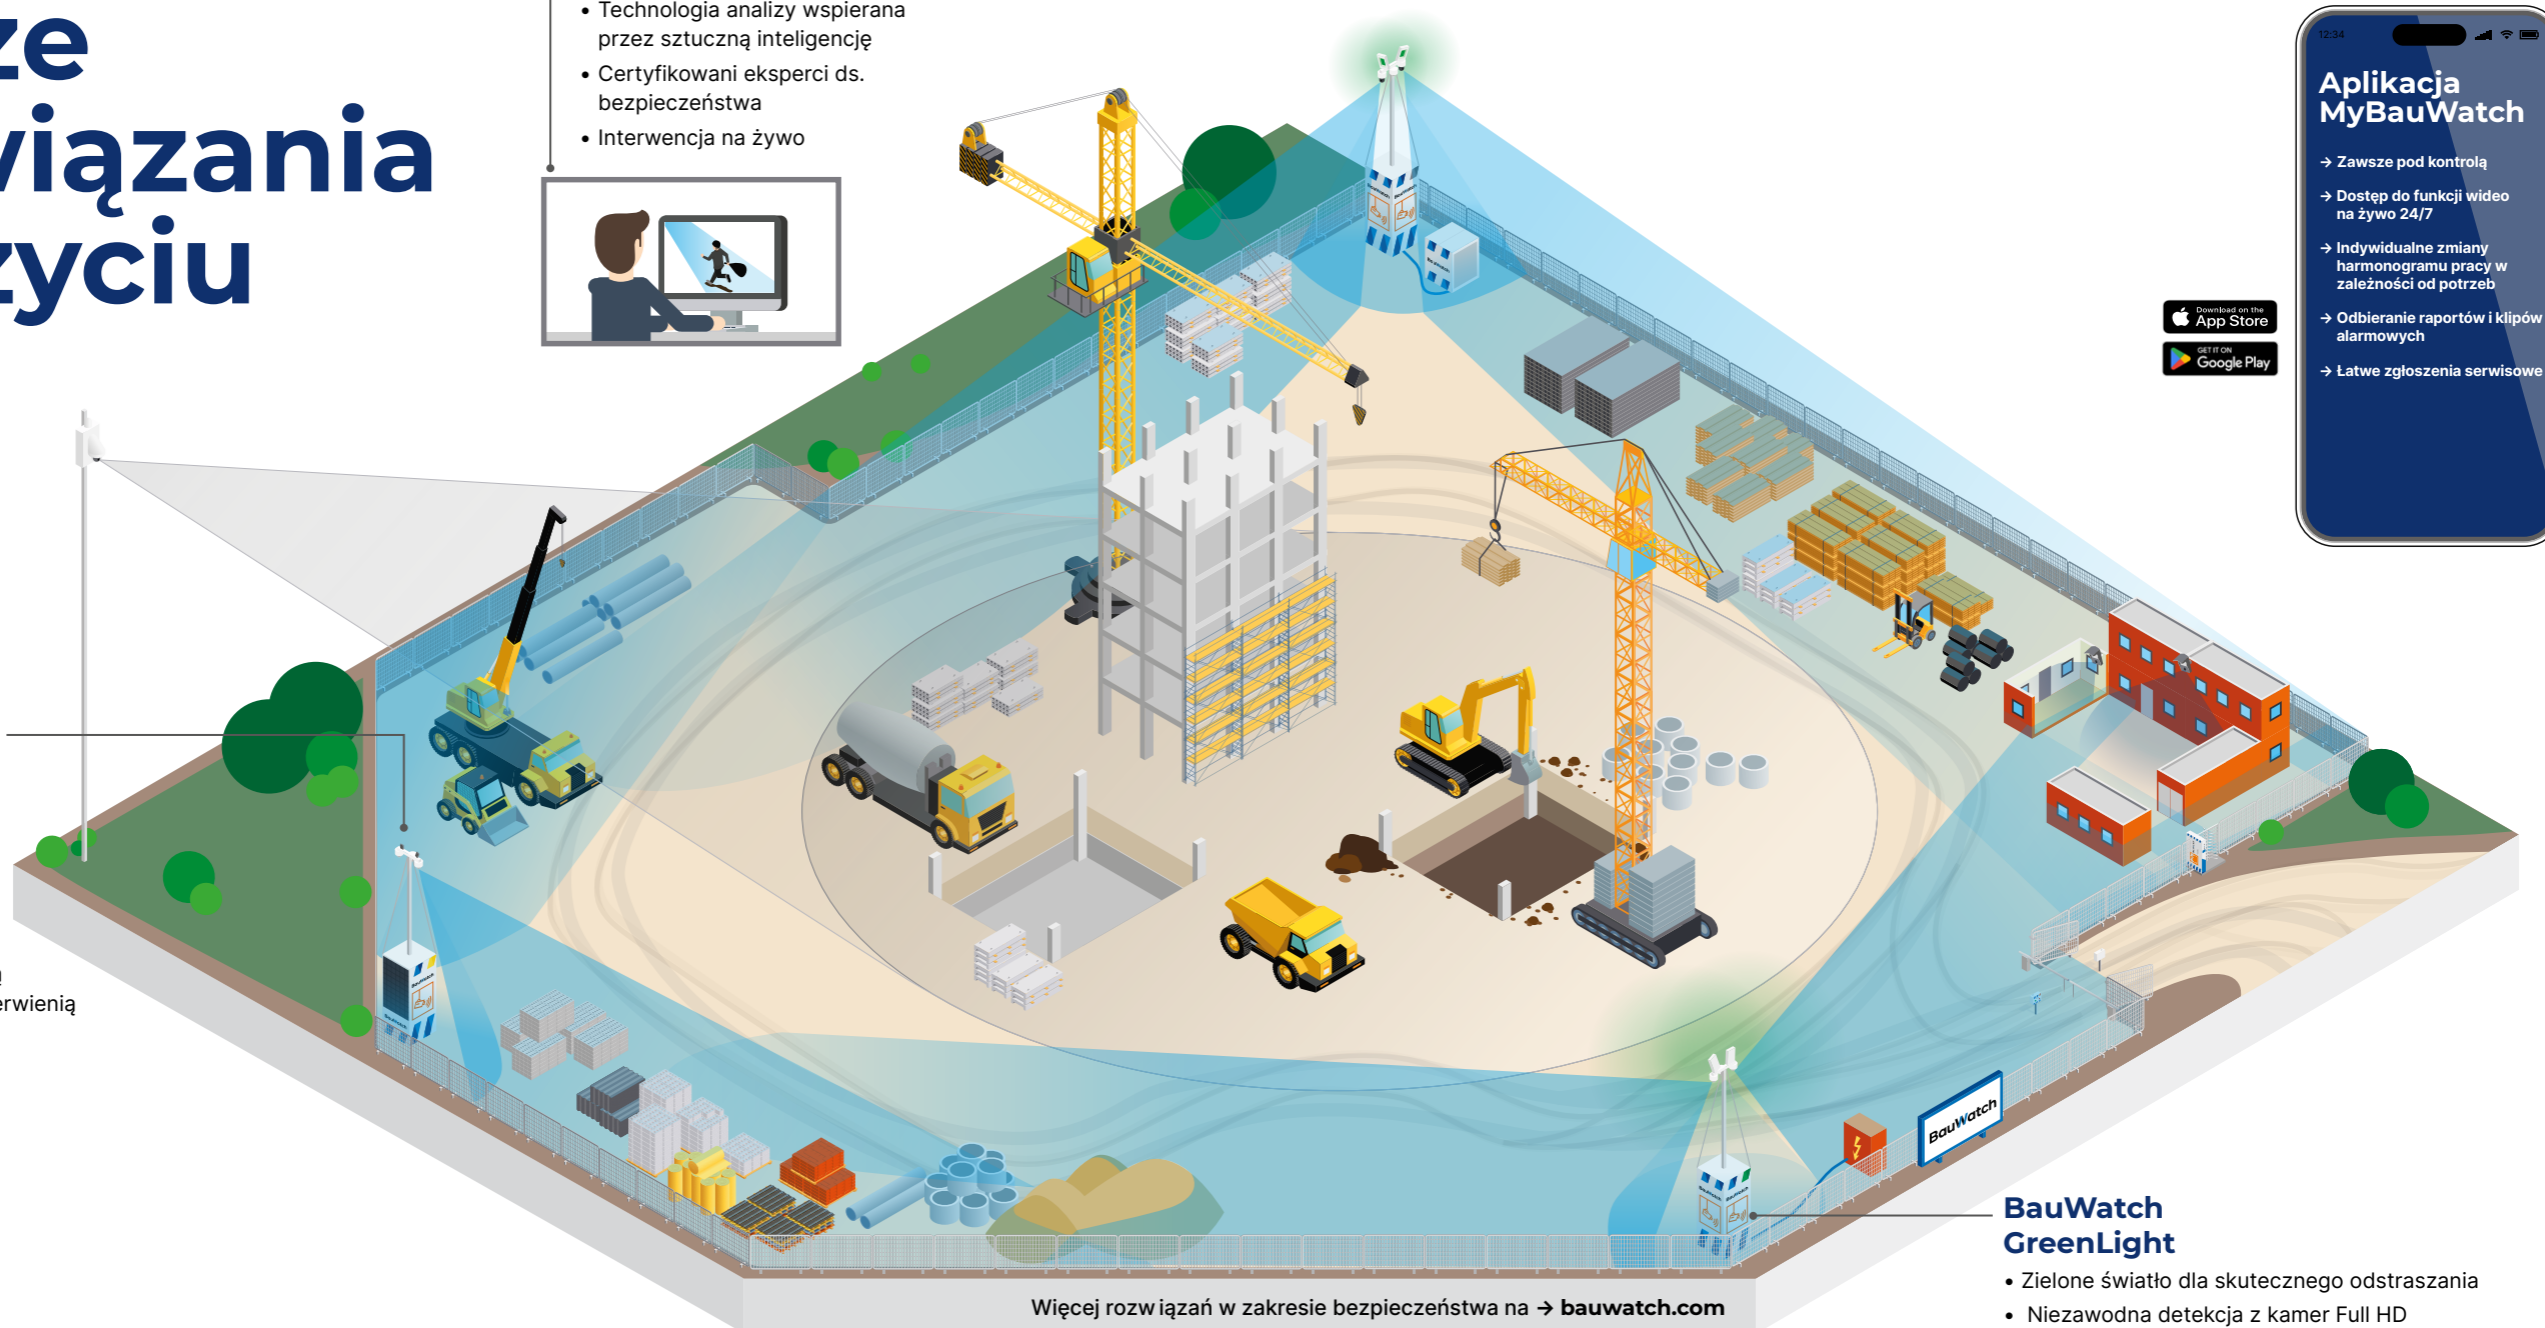

// Z BauWatch bezpieczeństwo
Twojej lokalizacji jest priorytetem

Twoja droga z BauWatch

Nasze rozwiązania w użyciu

Centra monitorowania alarmów BauWatch

- Technologia analizy wspierana przez sztuczną inteligencję
- Certyfikowani eksperci ds. bezpieczeństwa
- Interwencja na żywo

BauWatch Solar

- Autonomiczny i bezawaryjny dzięki połączeniu paneli słonecznych, ogniw paliwowych i wysokowydajnej baterii
- Kompleksowe wykrywanie za pomocą kamer Full HD z podczerwienią

Więcej rozwiązań w zakresie bezpieczeństwa na → bauwatch.com