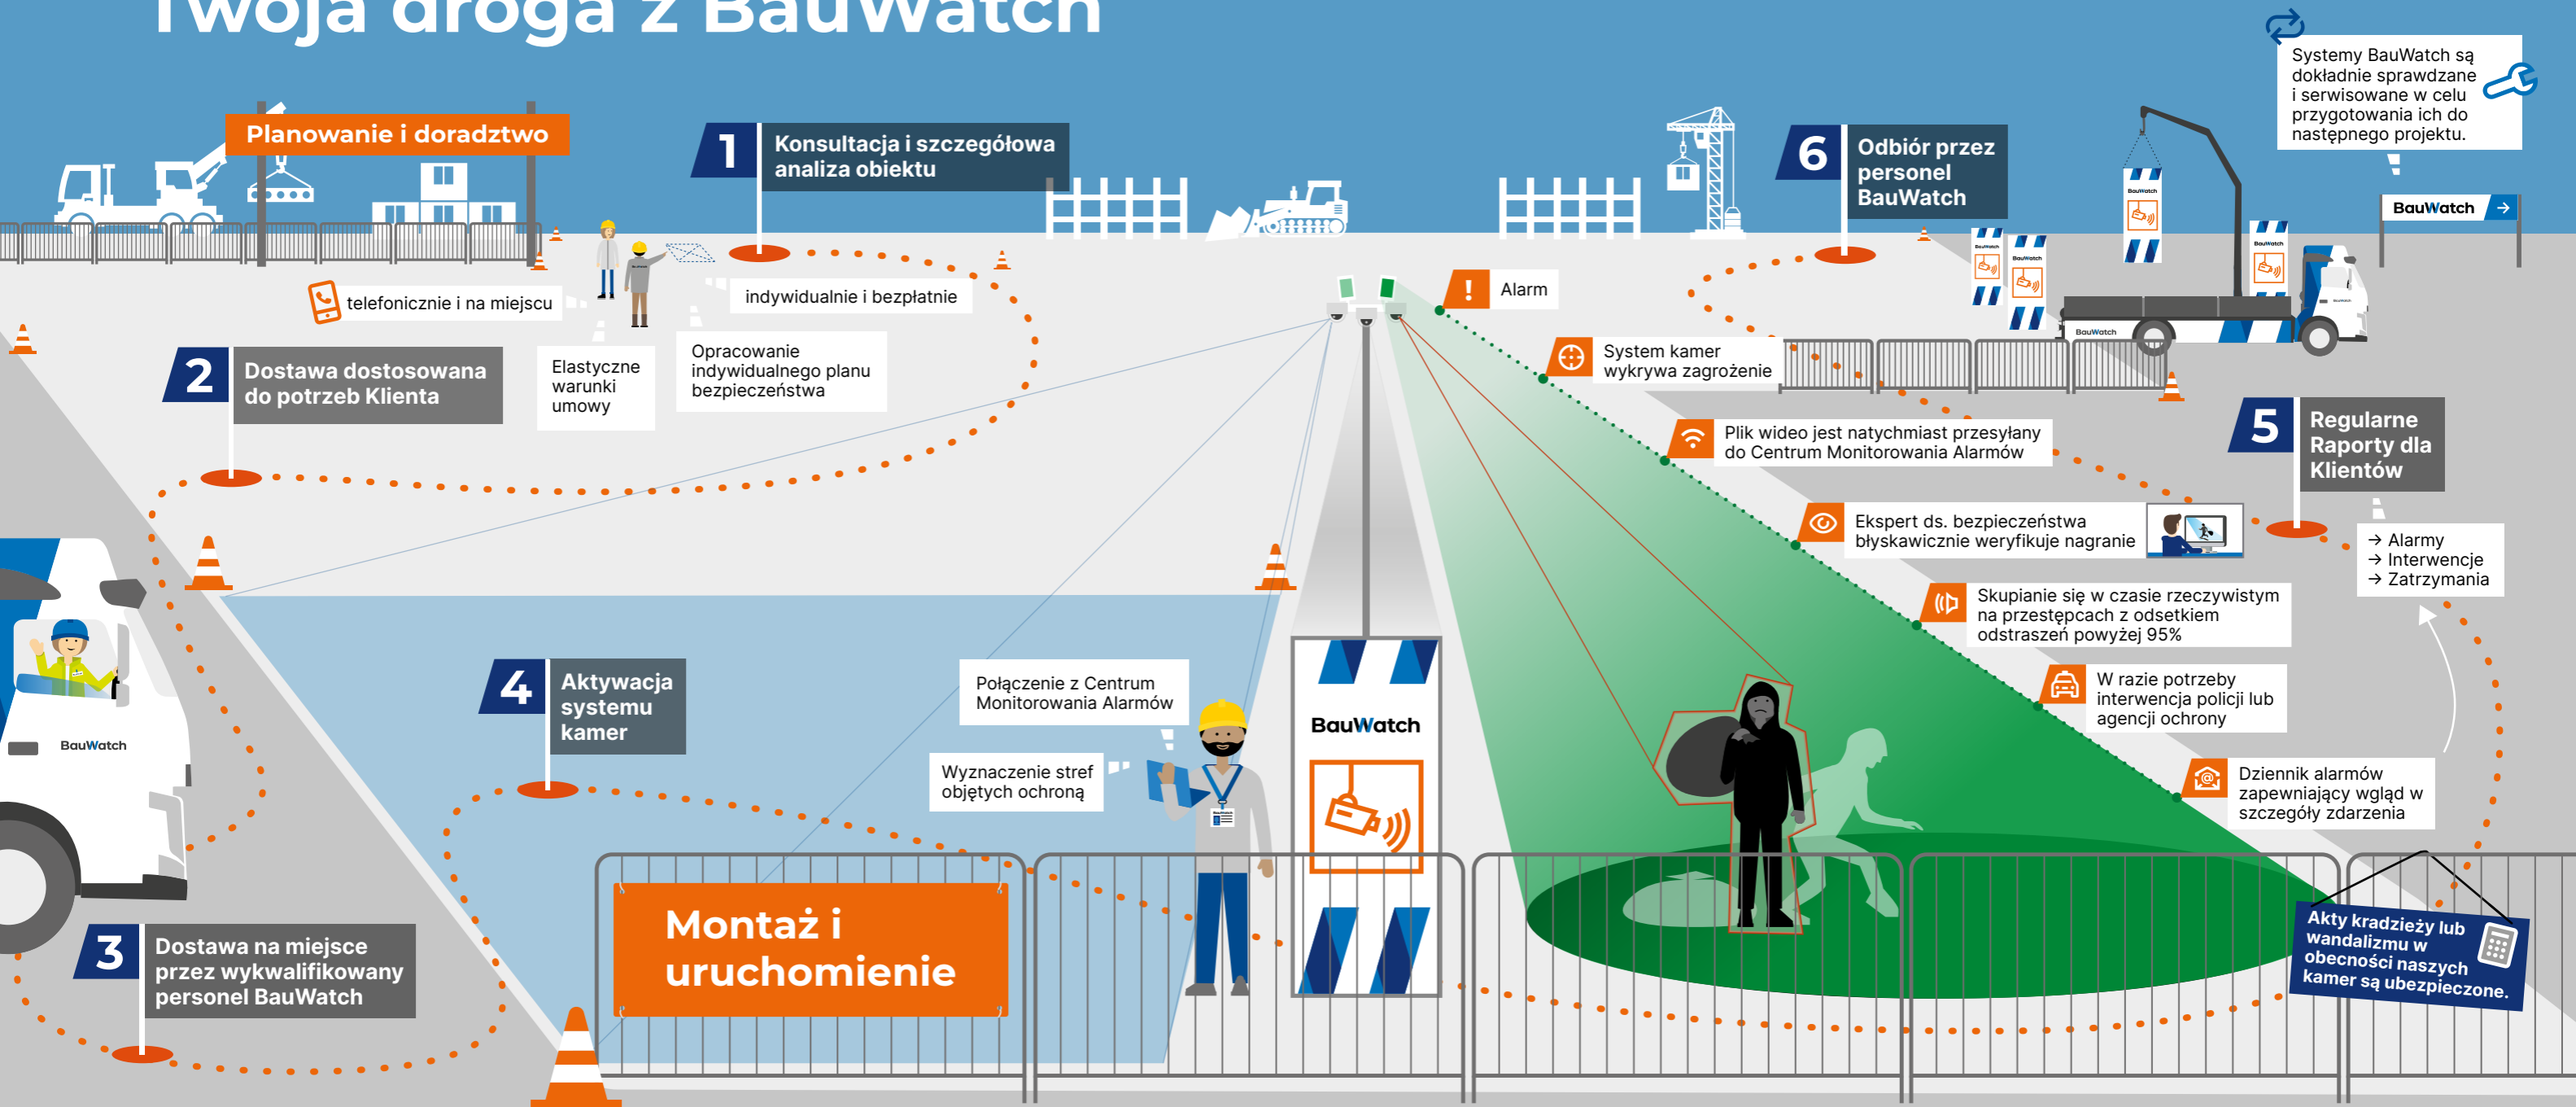

Twoja droga z BauWatch